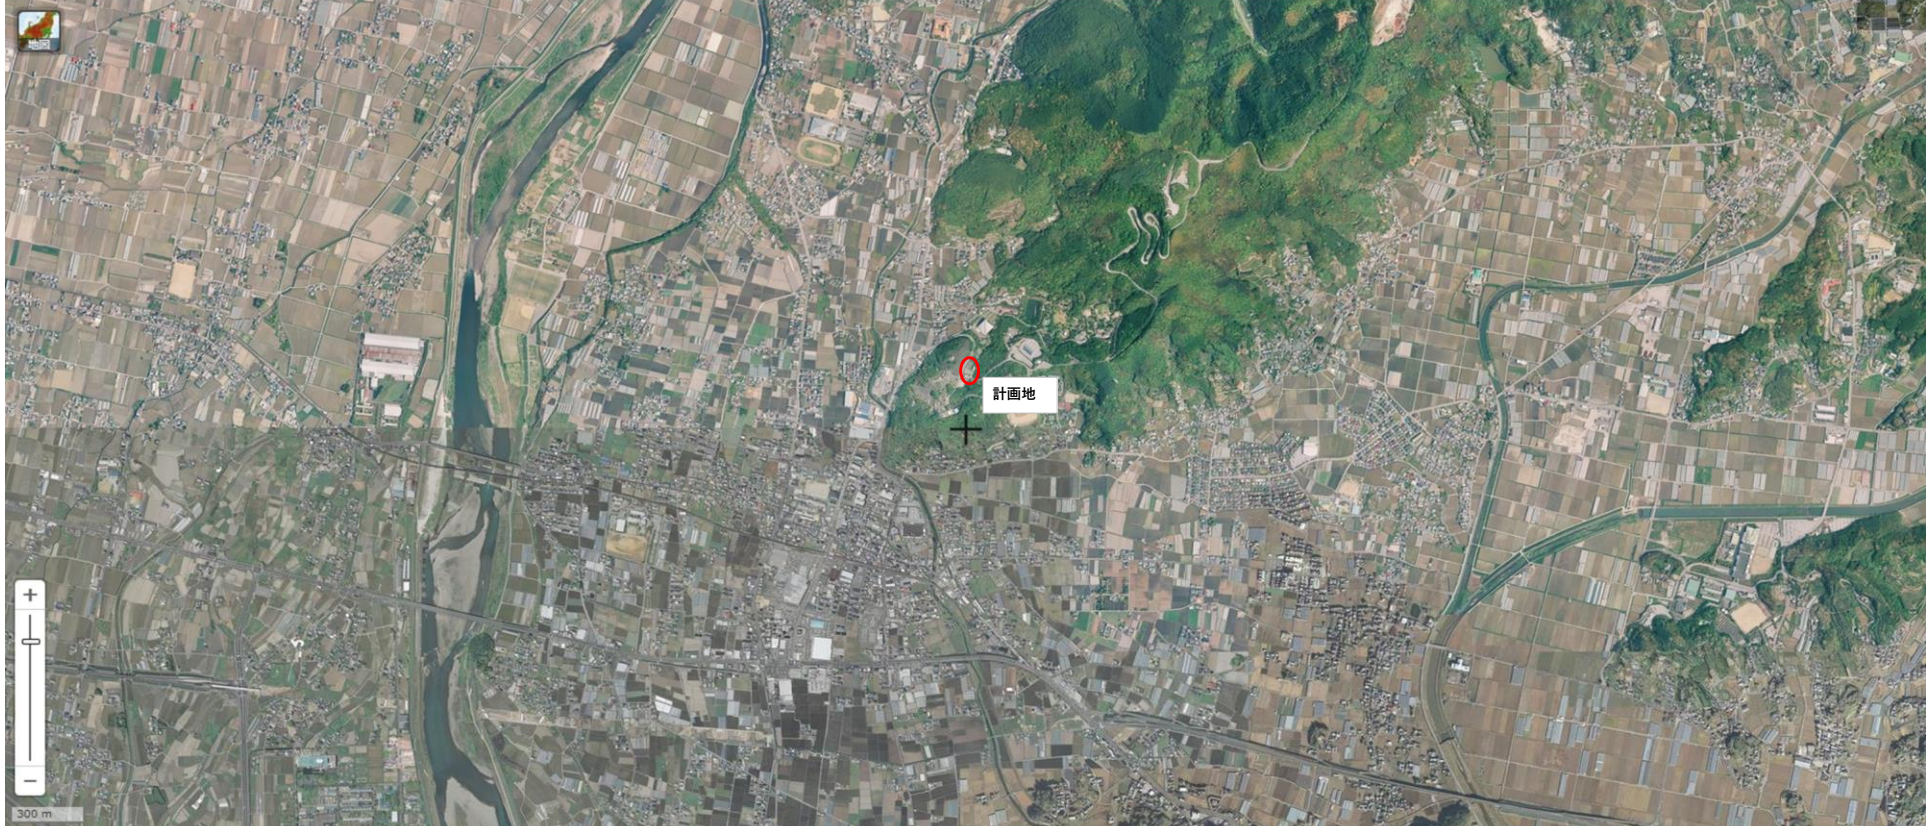

1:2,500

樹木葬霊園予定地

霊園予定地写真