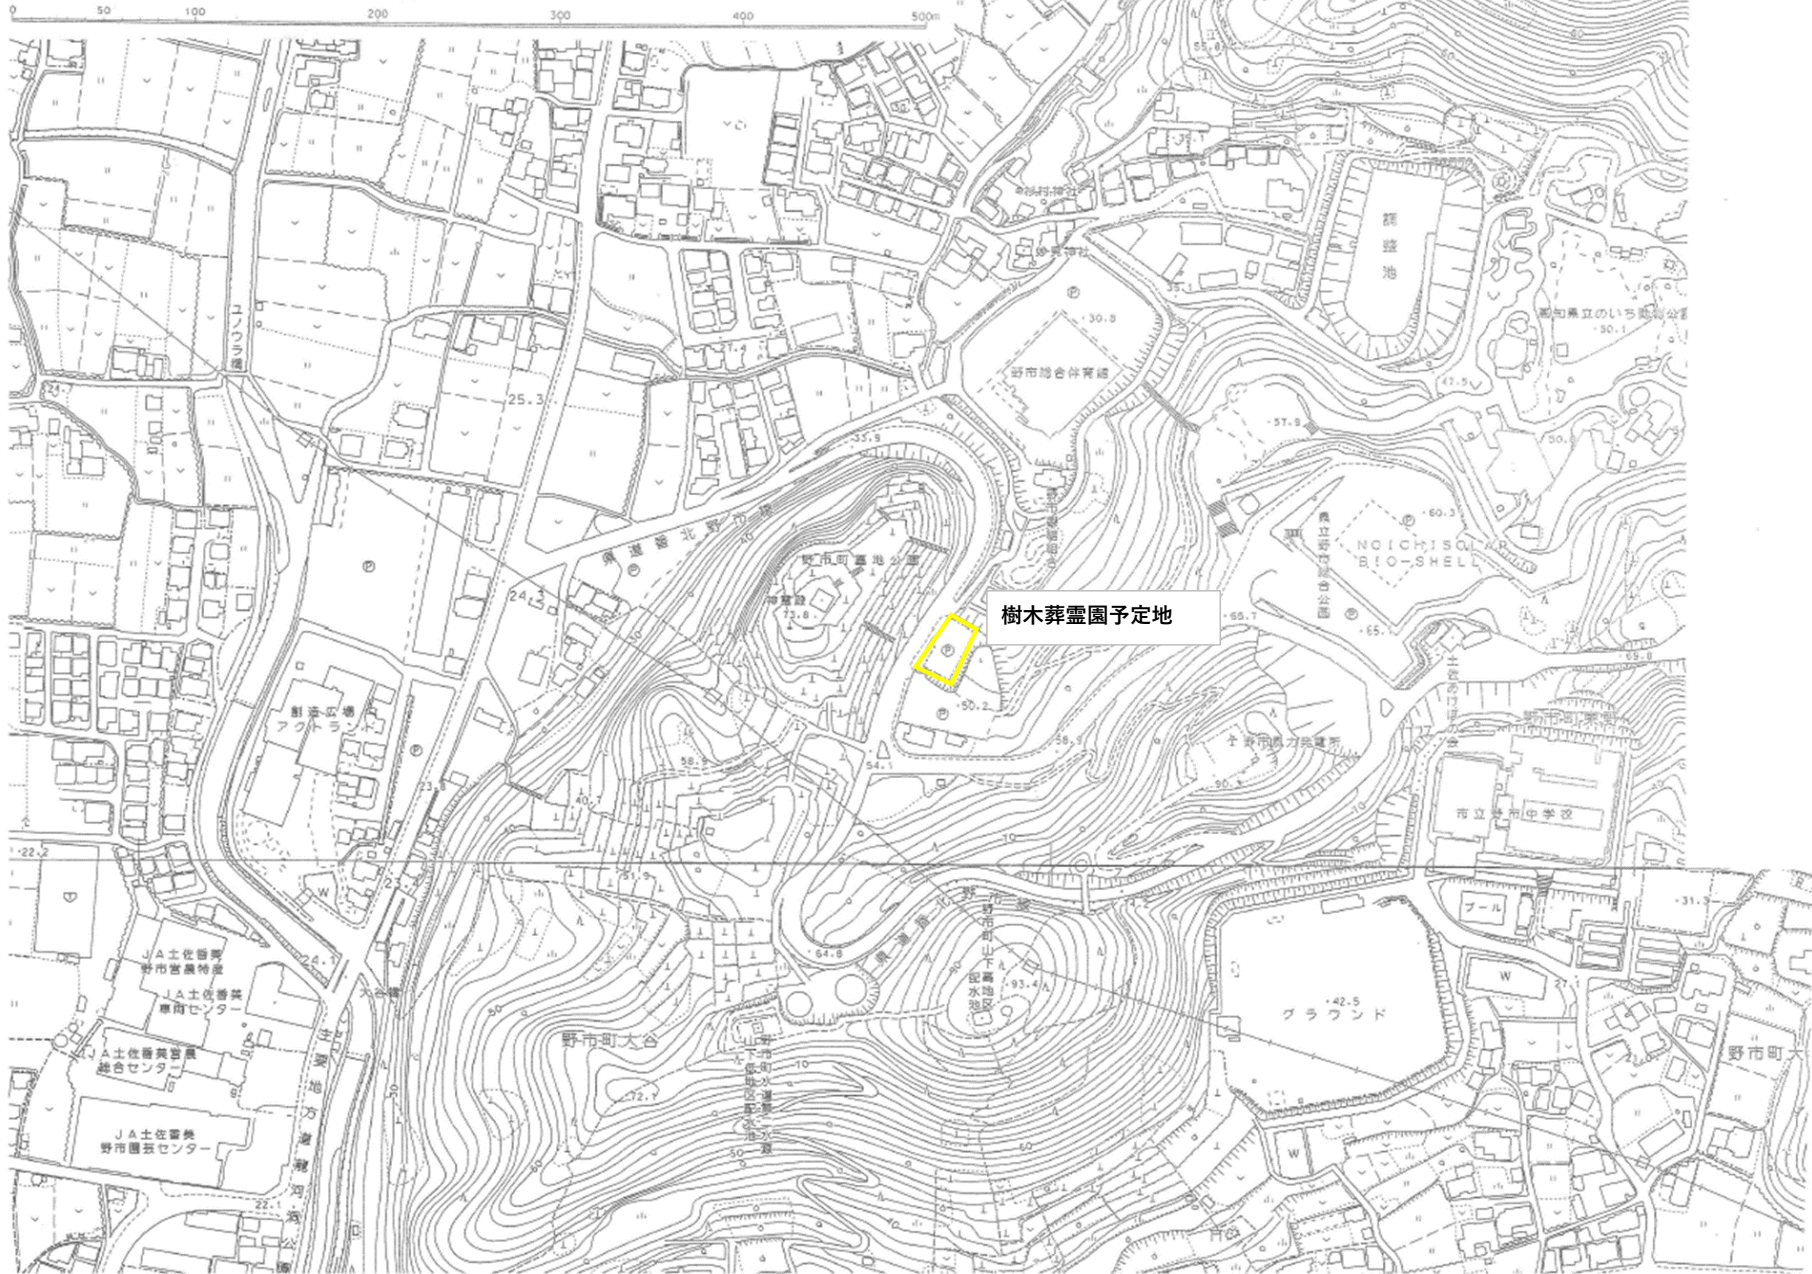

1:2,500

樹木葬霊園予定地

霊園予定地写真